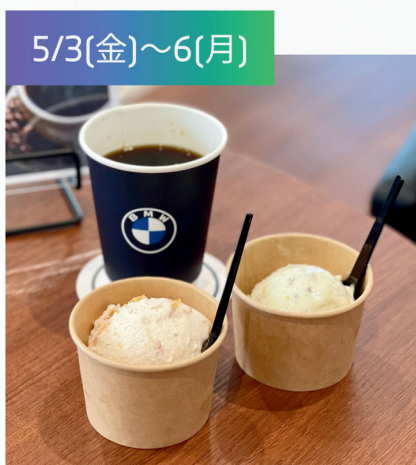

11:00~

5/3(金)

BMWオリジナル ハーバリウムを 作ろう!

母の日ギフトとしても…
お好みの色のお花を選んで
ボトルに詰め、BMWリボン
を添えて、世界にひとつだ
けのハーバリウムを作りま
せんか?

11:00~ **要予約**

5/3(金)・4(土)

4/27(土)~5/6(月)

【GW限定ドリンク】 オレンジエスプレッソ

Orange Espresso

エスプレッソの深みと
オレンジの爽やかな甘みと
酸味が織り成すハーモニー。
是非一度ご賞味ください!

4/27(土)~スタート!

5/3(金)~6(月)

【BMW CHOFU CAFE】

ジェラートの ご提供

山形産食材を使った
「Grace」のプレミアム
ジェラートをご提供。

《フレーバー》